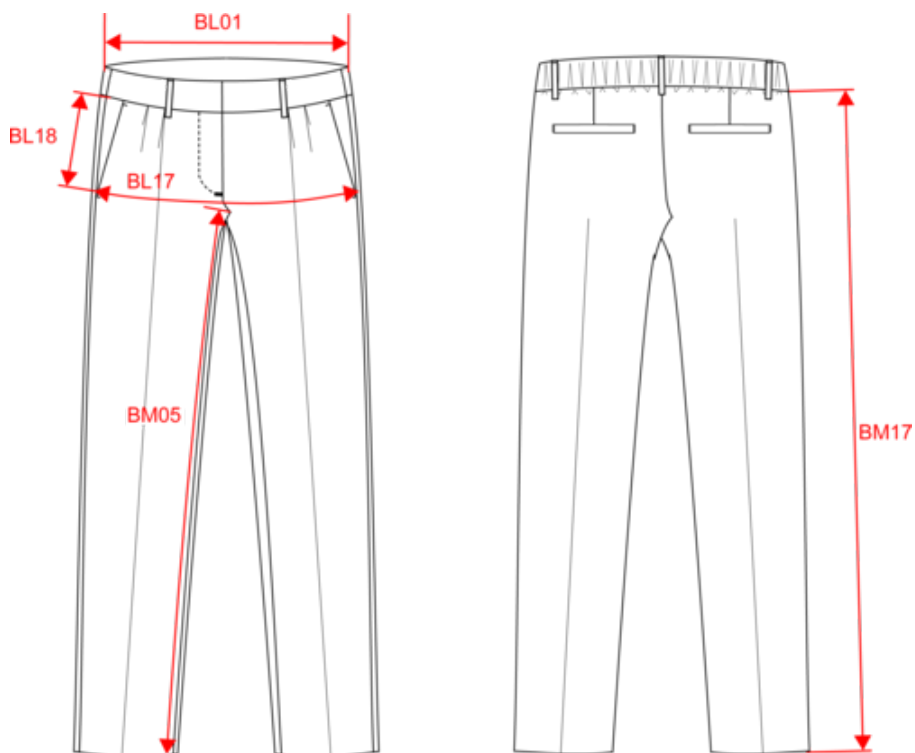

KARIBAN PREMIUM

PK703

Pantalon femme

- Douceur et confort de la viscose.
- Détails délicats et style épuré, qui mettent en valeur la silhouette.
- Ceinture dos élastiquée pour un meilleur confort.

55% viscose / 42% polyester / 3% élasthanne. Tissu twill. Deux poches italiennes devant. Deux fausses poches passepoilées au dos. Braguette avec zip en nylon, deux crochets en métal et un bouton sous patte. Deux plis d'aisance devant avec un pli permanent jambe. Ceinture dos élastiquée pour plus de confort. Finition ceinture intérieure en matière principale avec une bordure en biais ton sur ton. Pas d'étiquette de marque, uniquement une puce de taille pour faciliter la personnalisation.

Tableau équivalence des tailles par pays en dernière page.

Informations Complémentaires

Logistique

Pays d'origine

TR - Turquie

Code douanier

62046318

KARIBAN
PREMIUM

PK703

Pantalon femme

Dimensions (cm)

Mesures en cm	34 FR	36 FR	38 FR	40 FR	42 FR	44 FR
BL01 - 1/2 largeur taille (ceinture boutonnée et devant sur dos)	34.50	36.50	38.50	40.50	42.50	44.50
BL17 - 1/2 largeur bassin (mesuré parallèle à la ceinture)	46.00	48.00	50.00	52.00	54.00	56.00
BM05 - Longueur entrejambes	77.00	77.00	77.00	77.00	77.00	77.00
BM17 - Longueur côté (ceinture non comprise)	99.00	99.50	100.00	100.50	101.00	101.50

ExternalKey	Taille fabricant	Pays-Bas	Italie	Portugal	Espagne	Royaume-Uni	Allemagne
Copie de []	32 FR	30 NL	36 IT	32 PT	32 ES	6 UK	30 DE
Copie de []	34 FR	32 NL	38 IT	34 PT	34 ES	8 UK	32 DE
Copie de []	36 FR	34 NL	40 IT	36 PT	36 ES	10 UK	34 DE
Copie de []	38 FR	36 NL	42 IT	38 PT	38 ES	12 UK	36 DE
Copie de []	40 FR	38 NL	44 IT	40 PT	40 ES	14 UK	38 DE
Copie de []	42 FR	40 NL	46 IT	42 PT	42 ES	16 UK	40 DE
Copie de []	44 FR	42 NL	48 IT	44 PT	44 ES	18 UK	42 DE
Copie de []	46 FR	44 NL	50 IT	46 PT	46 ES	20 UK	44 DE
Copie de []	48 FR	46 NL	52 IT	48 PT	48 ES	22 UK	46 DE
Copie de []	50 FR	48 NL	54 IT	50 PT	50 ES	24 UK	48 DE